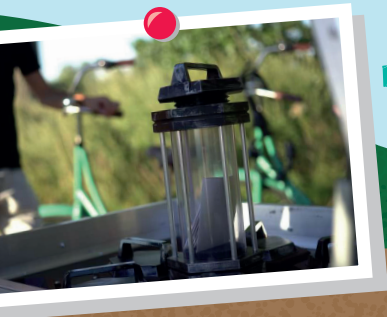

HOME OF HEROES
ACTIVITY ADVENTURES